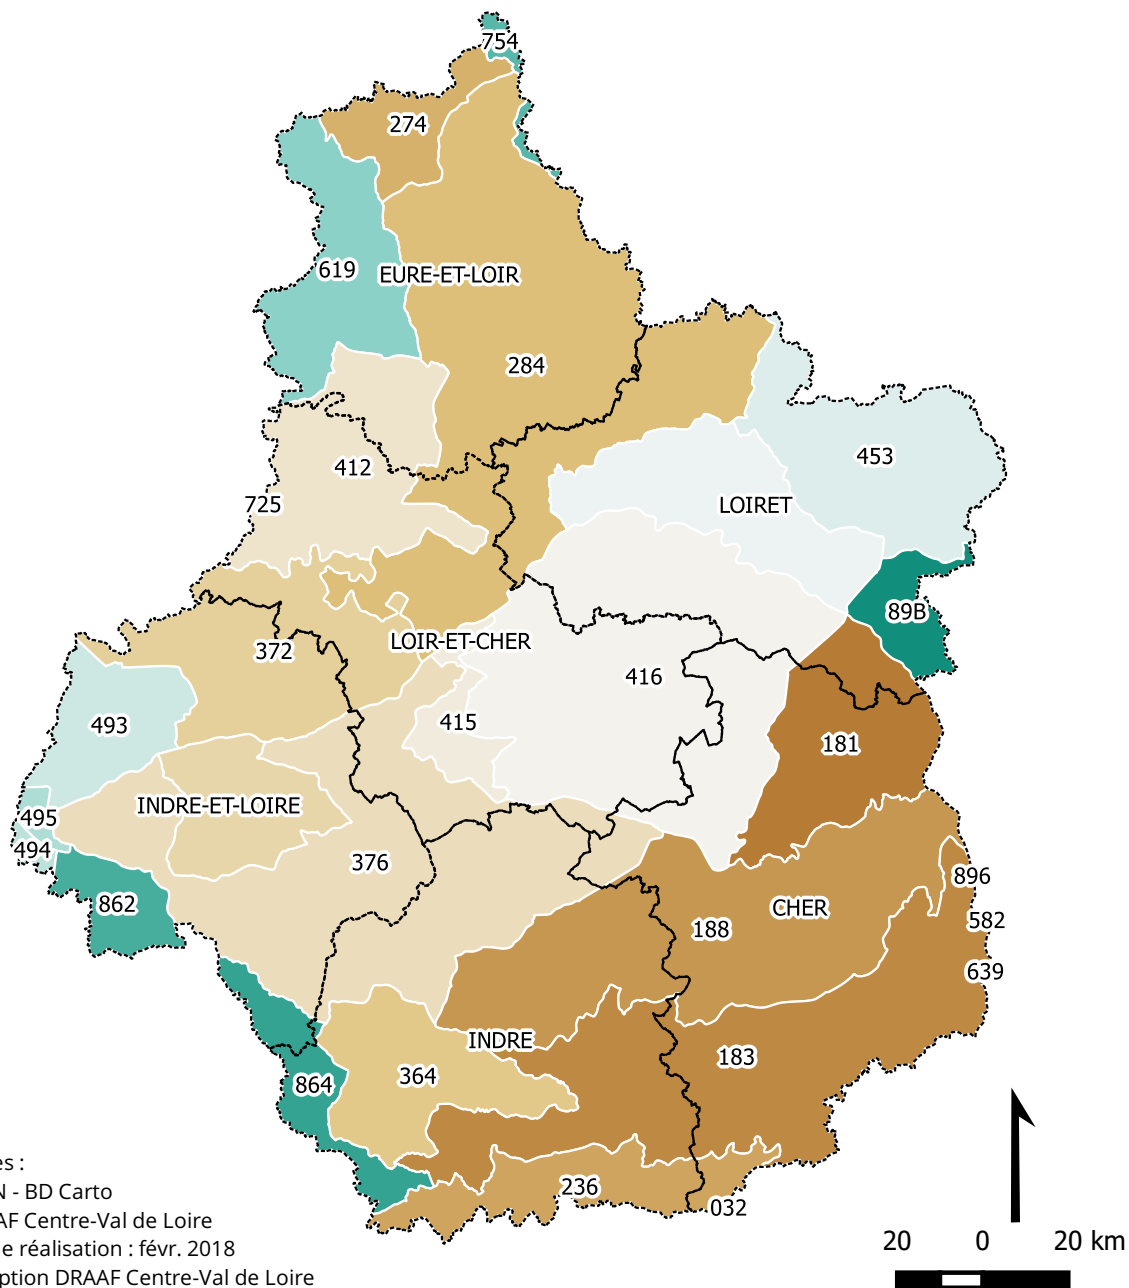

# ANNEXE 4.b - Carte des régions forestières en Centre - Val de Loire

## Légende

Limites départementales

Régions forestières :

- 032 - BASSE-COMBRAILLE
- 034 - SOLOGNE BOURBONNAISE
- 181 - PAYS-FORT
- 183 - BOISCHAUT-SUD ET BOCAGE BOURBONNAIS
- 188 - CHAMPAGNE BERRICHONNE
- 236 - BASSE-MARCHE
- 274 - PLATEAUX DE NEUBOURG DE SAINT-ANDRE ET DROUAIS
- 284 - BEAUCE
- 364 - BRENNE
- 372 - GATINE NORD-TOURANGELLE
- 375 - CHAMPEIGNE
- 376 - GATINE SUD-TOURANGELLE ET BOISCHAUT-NORD
- 412 - PERCHE GOUET ET PERCHE VENDOMOIS
- 415 - SOLOGNE VITICOLE
- 416 - GRANDE SOLOGNE
- 452 - ORLEANAIS
- 453 - GATINAIS
- 493 - BAUGEOIS
- 494 - SAUMUROIS
- 495 - VAL D'ANJOU
- 582 - PLATEAU NIVERNAIS
- 619 - PERCHE
- 639 - VAL D'ALLIER ET LIMAGNES
- 725 - PLATEAU CALAISIE
- 754 - PAYS DES YVELINES ET DE FONTAINEBLEAU
- 862 - RICHELAI
- 864 - BRANDES
- 896 - PLATEAU BOURGUIGNON CENTRAL
- 89B - PUISAYE

Sources :  
 ©IGN - BD Carto  
 DRAAF Centre-Val de Loire  
 Date de réalisation : févr. 2018  
 Conception DRAAF Centre-Val de Loire