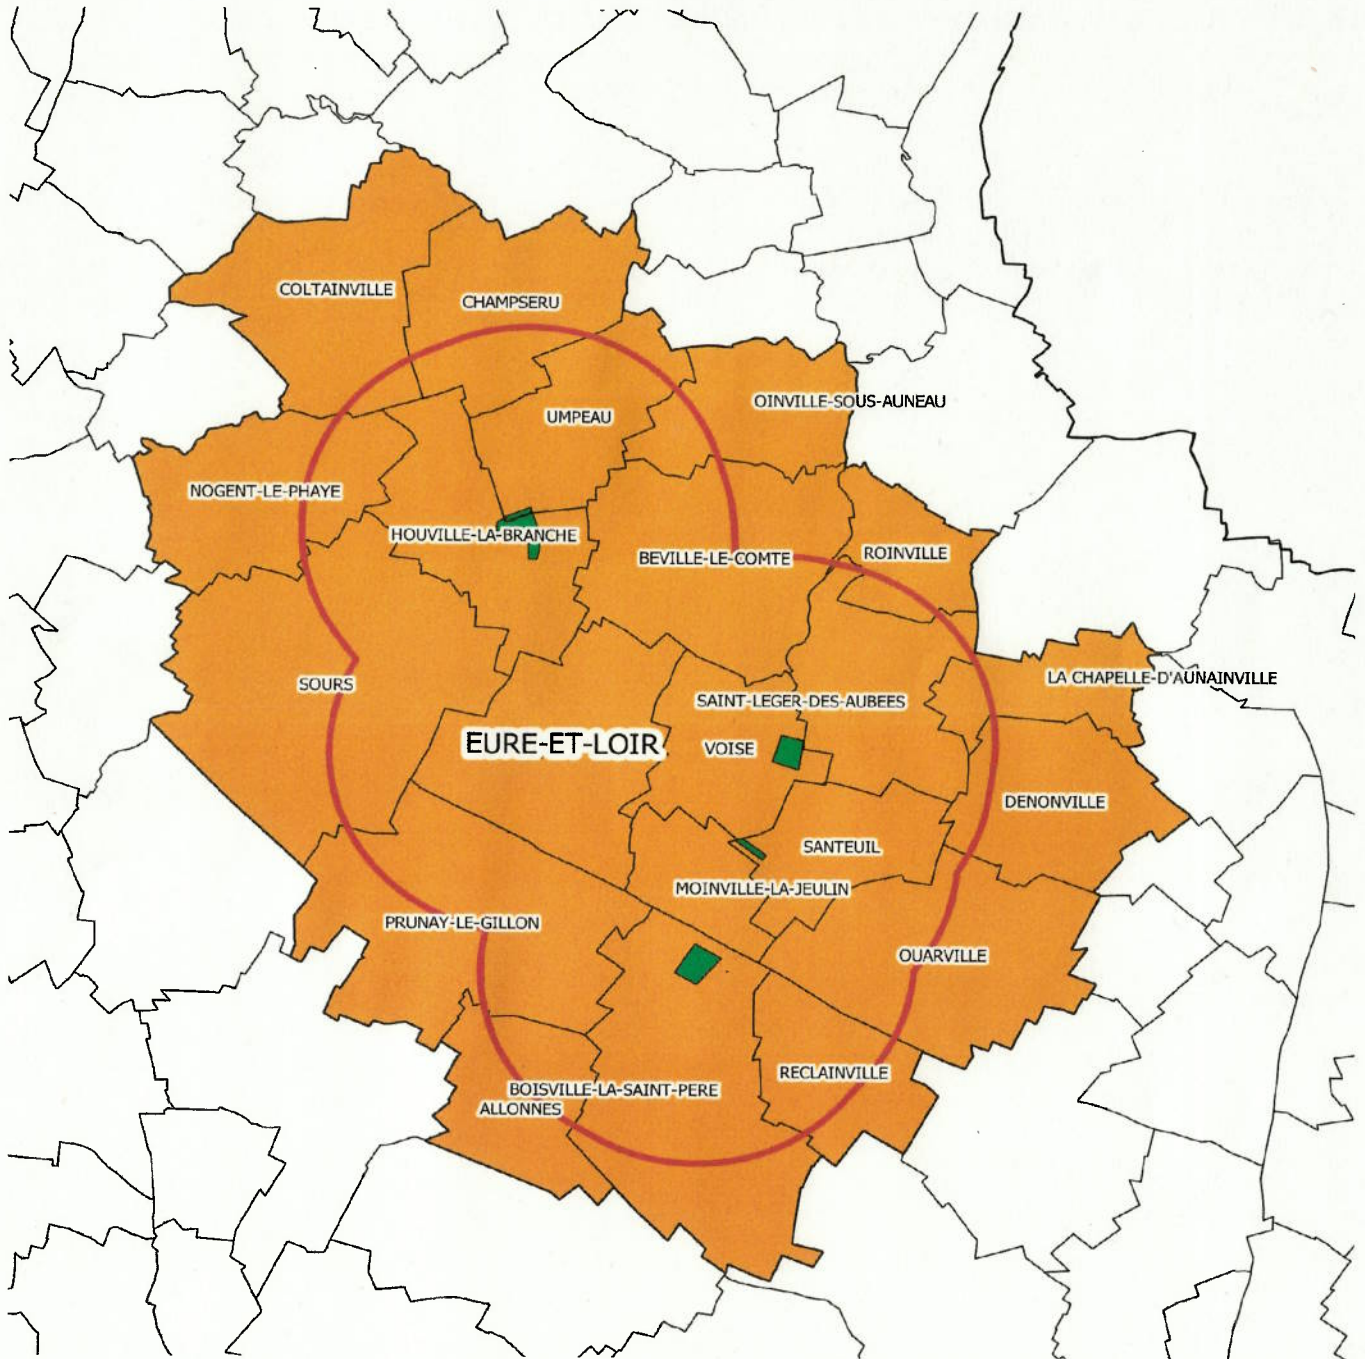

ZONE TAMPON FEU BACTERIEN 2022 D28

Légende

-  Parcelles de production faisant l'objet d'une demande de zone tampon
-  Communes concernées par l'arrêté préfectoral
-  Zone tampon 4 km

Sources : ©IGN BD CARTO
DRAAF Centre-Val de Loire
Date de réalisation : mars 2022
Conception DRAAF Centre-Val de Loire

ZONE TAMPON FEU BACTERIEN 2022 D45

Légende

-  Parcelles de production faisant l'objet d'une demande de zone tampon
-  Communes concernées par l'arrêté préfectoral
-  Zone tampon 4 km

Sources : ©IGN BD CARTO
DRAAF Centre-Val de Loire
Date de réalisation : mars 2022
Conception DRAAF Centre-Val de Loire

**PRÉFÈTE
DE LA RÉGION
CENTRE-VAL
DE LOIRE**

*Liberté
Égalité
Fraternité*

Direction régionale de l'alimentation, de l'agriculture et de la forêt de la région Centre-Val de Loire

ZONE TAMPON FEU BACTERIEN 2022 D45

Légende

-  Parcelles de production faisant l'objet d'une demande de zone tampon
-  Communes concernées par l'arrêté préfectoral
-  Zone tampon 4 km

Sources : ©IGN BD CARTO
DRAAF Centre-Val de Loire
Date de réalisation : mars 2022
Conception DRAAF Centre-Val de Loire