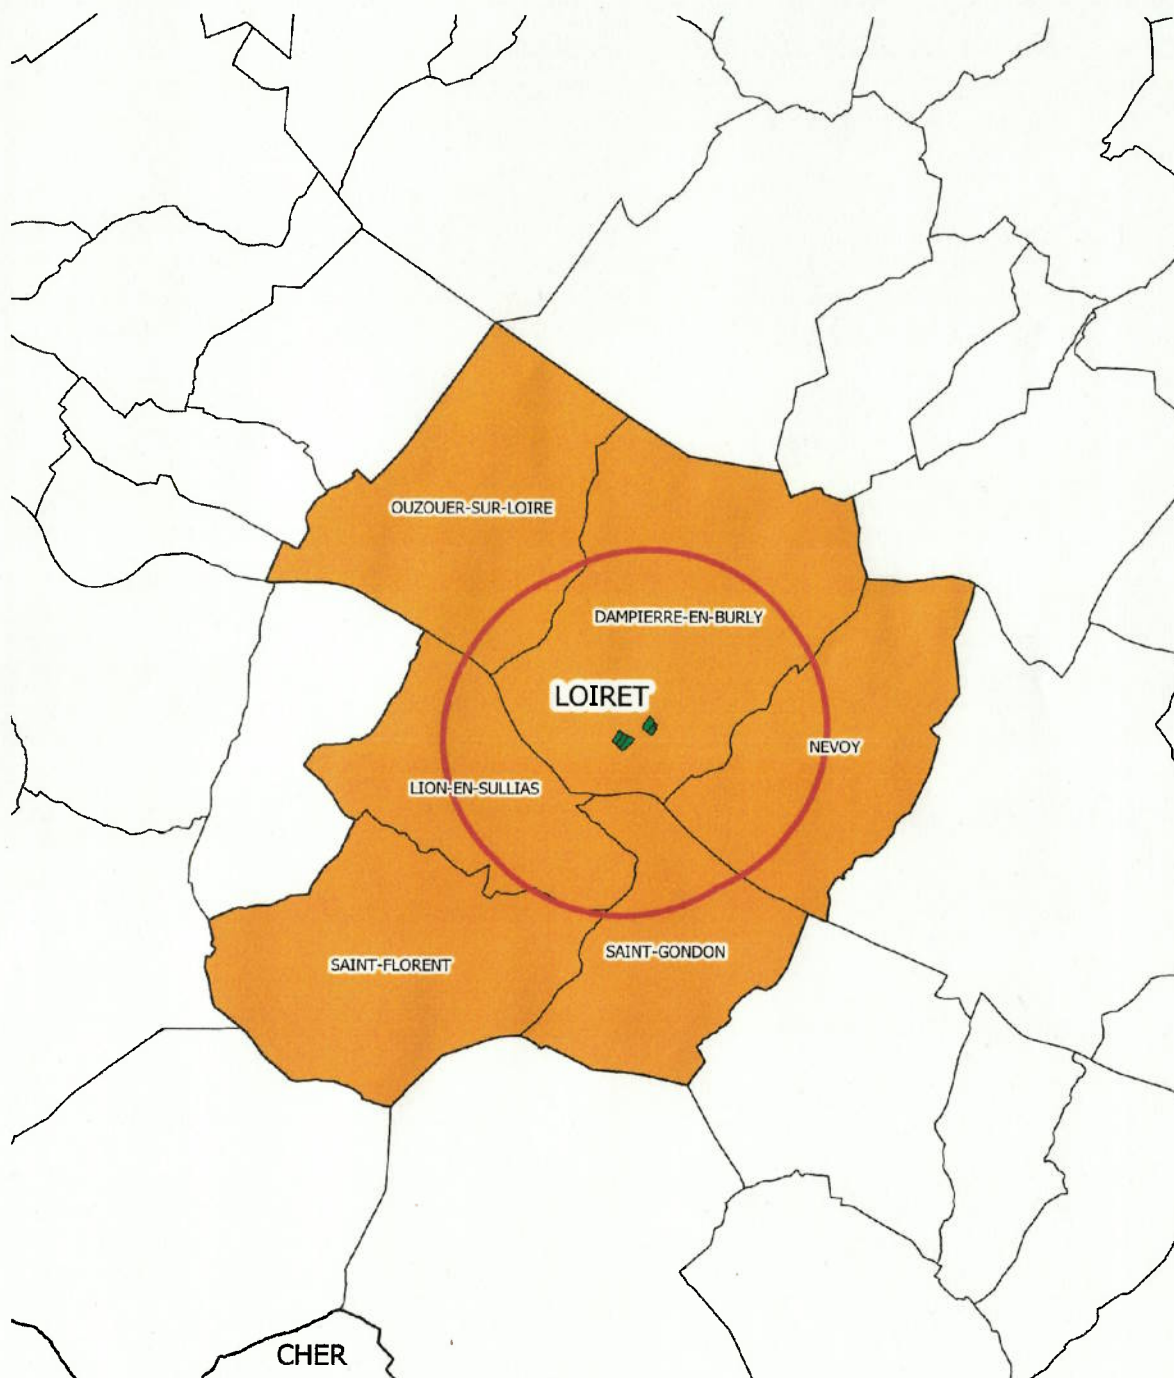

ZONE TAMPON FEU BACTERIEN 2022 D28

Légende

-  Parcelles de production faisant l'objet d'une demande de zone tampon
-  Communes concernées par l'arrêté préfectoral
-  Zone tampon 4 km

Sources : ©IGN BD CARTO
DRAAF Centre-Val de Loire
Date de réalisation : mars 2022
Conception DRAAF Centre-Val de Loire

ZONE TAMPON FEU BACTERIEN 2022 D45

Légende

-  Parcelles de production faisant l'objet d'une demande de zone tampon
-  Communes concernées par l'arrêté préfectoral
-  Zone tampon 4 km

Sources : ©IGN BD CARTO
DRAAF Centre-Val de Loire
Date de réalisation : mars 2022
Conception DRAAF Centre-Val de Loire

**PRÉFÈTE
DE LA RÉGION
CENTRE-VAL
DE LOIRE**

*Liberté
Égalité
Fraternité*

Direction régionale de l'alimentation, de l'agriculture et de la forêt de la région Centre-Val de Loire

ZONE TAMPON FEU BACTERIEN 2022 D45

Légende

-  Parcelles de production faisant l'objet d'une demande de zone tampon
-  Communes concernées par l'arrêté préfectoral
-  Zone tampon 4 km

Sources : ©IGN BD CARTO
DRAAF Centre-Val de Loire
Date de réalisation : mars 2022
Conception DRAAF Centre-Val de Loire