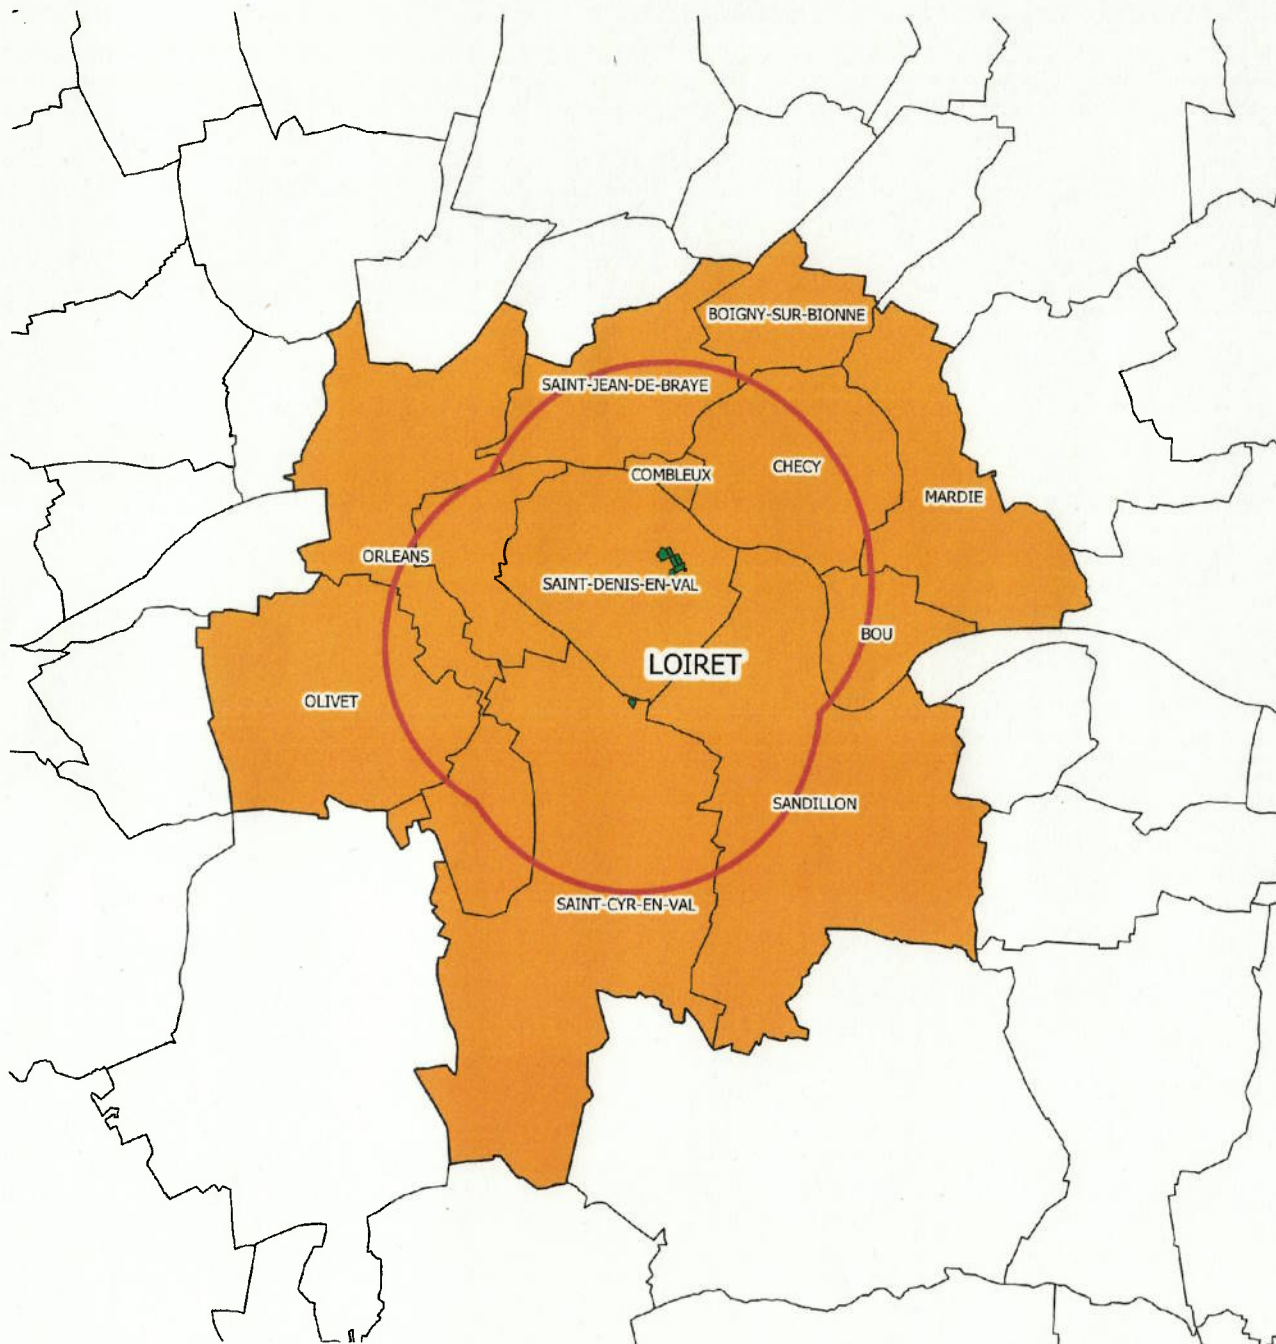

ZONE TAMPON FEU BACTERIEN 2022 D28

Légende

-  Parcelles de production faisant l'objet d'une demande de zone tampon
-  Communes concernées par l'arrêté préfectoral
-  Zone tampon 4 km

Sources : ©IGN BD CARTO
DRAAF Centre-Val de Loire
Date de réalisation : mars 2022
Conception DRAAF Centre-Val de Loire

ZONE TAMPON FEU BACTERIEN 2022 D45

Légende

-  Parcelles de production faisant l'objet d'une demande de zone tampon
-  Communes concernées par l'arrêté préfectoral
-  Zone tampon 4 km

Sources : ©IGN BD CARTO
DRAAF Centre-Val de Loire
Date de réalisation : mars 2022
Conception DRAAF Centre-Val de Loire

**PRÉFÈTE
DE LA RÉGION
CENTRE-VAL
DE LOIRE**

*Liberté
Égalité
Fraternité*

Direction régionale de l'alimentation, de l'agriculture et de la forêt de la région Centre-Val de Loire

ZONE TAMPON FEU BACTERIEN 2022 D45

Légende

-  Parcelles de production faisant l'objet d'une demande de zone tampon
-  Communes concernées par l'arrêté préfectoral
-  Zone tampon 4 km

Sources : ©IGN BD CARTO
DRAAF Centre-Val de Loire
Date de réalisation : mars 2022
Conception DRAAF Centre-Val de Loire