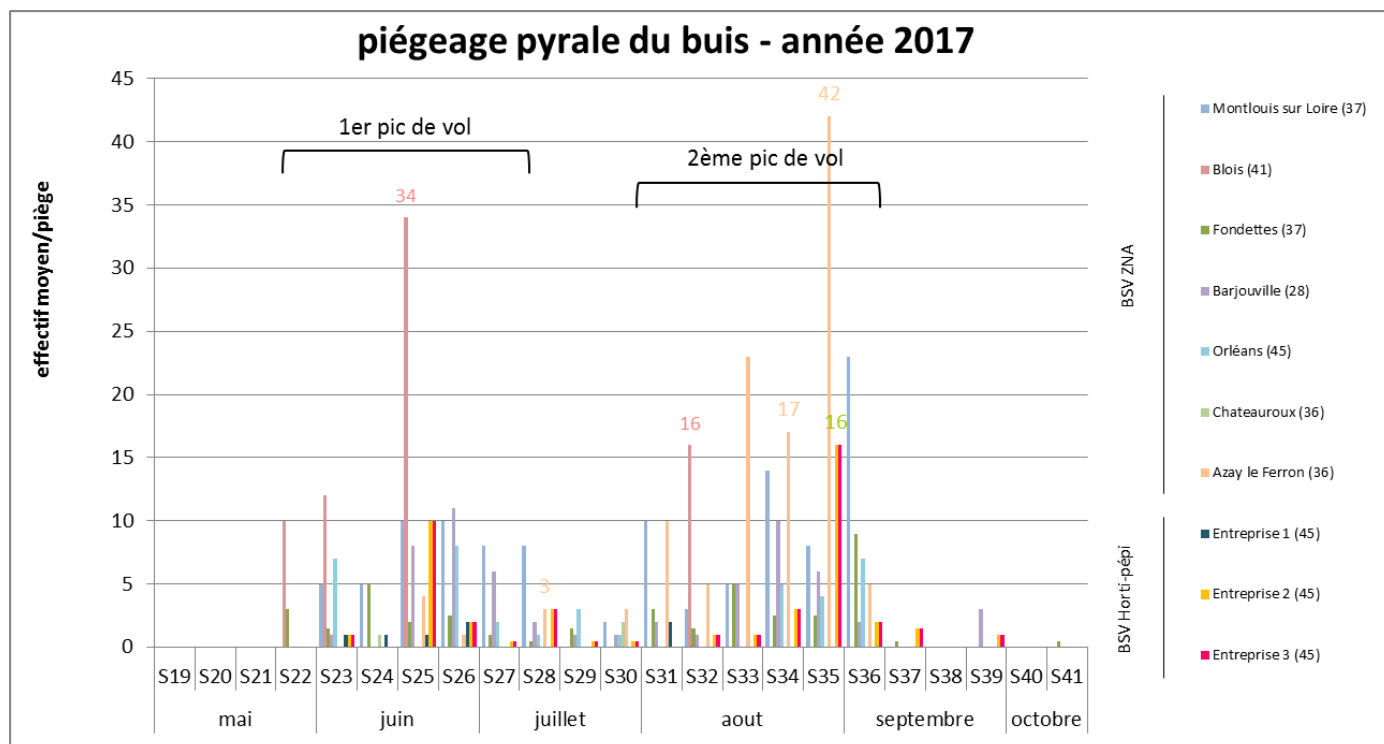

Piégeage

La pression a été importante en fin d'année sur Cyclamen. Un piégeage mis en place précocement permet de mieux contrôler les populations durant les périodes critiques.

La pression a été plutôt faible tout au long de l'année, même si quelques dégâts ont été observés. Les pics de vols ne sont pas clairement identifiables, mais en théorie, ce ravageur présente 3 pics de vols annuels.

Depuis quelques années, ce ravageur ne cesse de poser problème en zones cultivées comme dans les jardins. Cette année, deux pics de vols régionaux se dessinent. Le piégeage permet de positionner au mieux les interventions, mais n'est pas une méthode de lutte en soi.

Légendes des graphiques ci-dessous :

Pour les bioagresseurs:

Pour les auxiliaires :

Horticulture

		mars				avril				mai				juin				
		10	11	12	13	14	15	16	17	18	19	20	21	22	23	24	25	26
Dipladénia	pucerons		■	■	■	■	■	■	■	■	■	■						
	aleurodes		■	■	■	■	■	■	■	■	■	■						
Géranium	pucerons	■		■	■	■	■	■	■									
Pétunia	pucerons			■	■	■	■	■	■	■								
Annuelles diverses	Bidens pucerons			■	■	■	■	■	■									
	Calibrachoa pucerons			■	■	■	■	■	■	■	■							
	Fuchsia	pucerons			■	■	■	■	■	■	■							
		thrips			■	■	■	■	■	■	■							
	Osteospermum pucerons			■	■	■	■	■	■	■	■							
Verveine	pucerons			■	■	■	■	■	■	■								