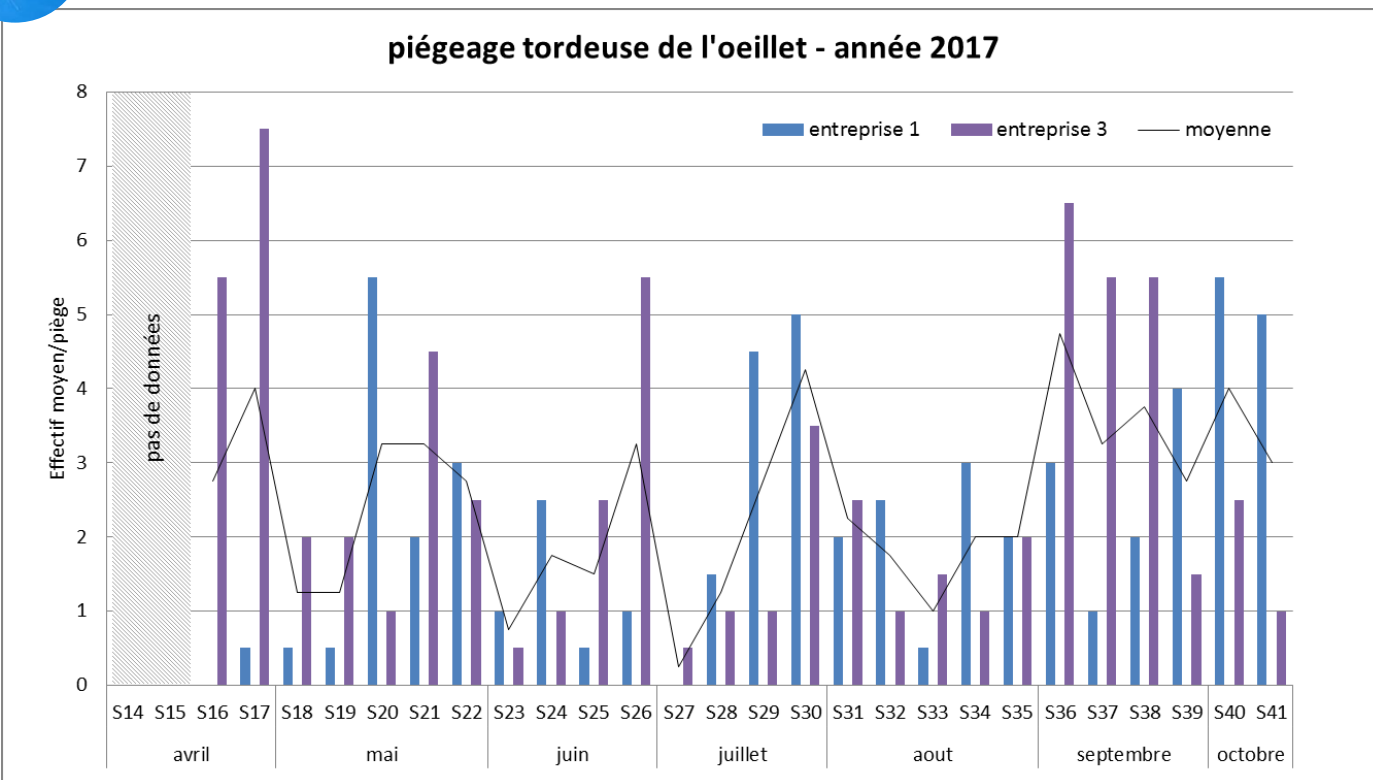

Piégeage

La pression a été importante en fin d'année sur Cyclamen. Un piégeage mis en place précocement permet de mieux contrôler les populations durant les périodes critiques.

La pression a été plutôt faible tout au long de l'année, même si quelques dégâts ont été observés. Les pics de vols ne sont pas clairement identifiables, mais en théorie, ce ravageur présente 3 pics de vols annuels.

Depuis quelques années, ce ravageur ne cesse de poser problème en zones cultivées comme dans les jardins. Cette année, deux pics de vols régionaux se dessinent. Le piégeage permet de positionner au mieux les interventions, mais n'est pas une méthode de lutte en soi.

Légendes des graphiques ci-dessous :

Pour les bioagresseurs:

Pour les auxiliaires :

Horticulture

		mars				avril				mai				juin				
		10	11	12	13	14	15	16	17	18	19	20	21	22	23	24	25	26
Dipladénia	pucerons		■	■	■	■	■	■	■	■	■	■						
	aleurodes		■	■	■	■	■	■	■	■	■	■						
Géranium	pucerons	■		■	■	■	■	■	■									
Pétunia	pucerons			■	■	■	■	■	■	■								
Annuelles diverses	Bidens pucerons			■	■	■	■	■	■									
	Calibrachoa pucerons			■	■	■	■	■	■	■	■							
	Fuchsia	pucerons			■	■	■	■	■	■	■							
		thrips			■	■	■	■	■	■	■							
	Osteospermum pucerons			■	■	■	■	■	■	■	■							
Verveine	pucerons			■	■	■	■	■	■	■								