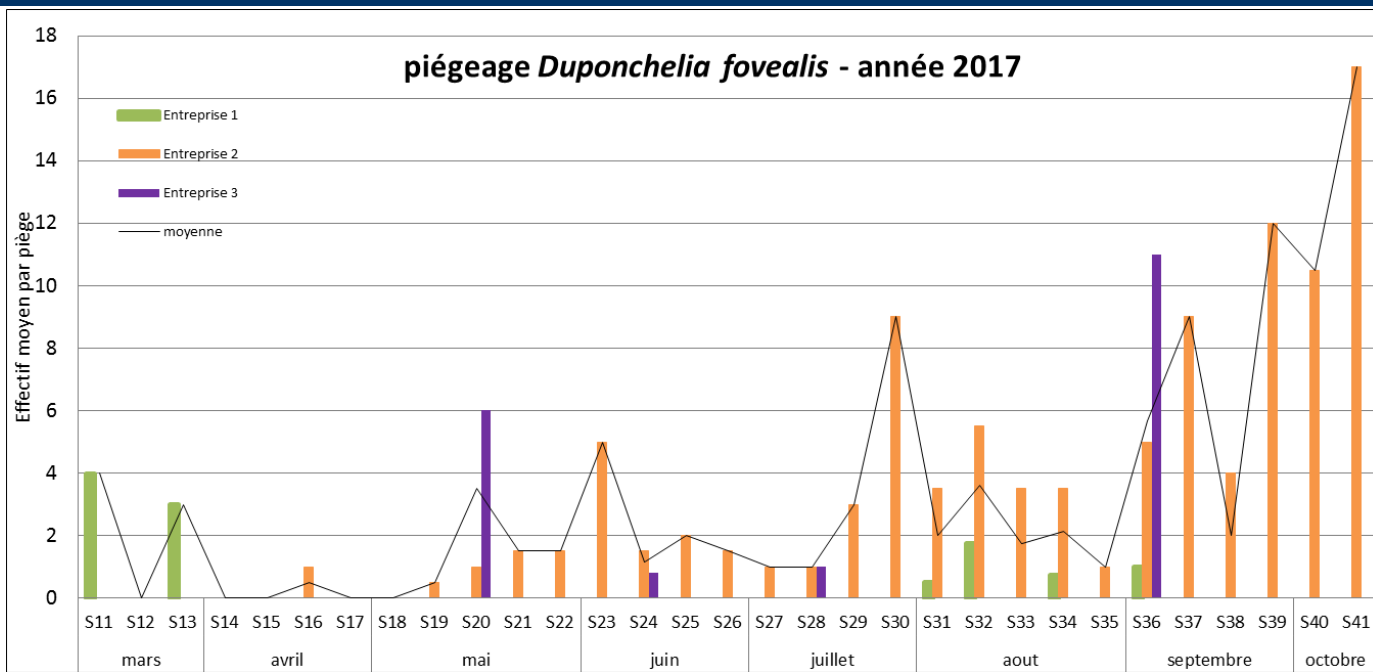

Piégeage

La pression a été importante en fin d'année sur Cyclamen. Un piégeage mis en place précocement permet de mieux contrôler les populations durant les périodes critiques.

La pression a été plutôt faible tout au long de l'année, même si quelques dégâts ont été observés. Les pics de vols ne sont pas clairement identifiables, mais en théorie, ce ravageur présente 3 pics de vols annuels.

Depuis quelques années, ce ravageur ne cesse de poser problème en zones cultivées comme dans les jardins. Cette année, deux pics de vols régionaux se dessinent. Le piégeage permet de positionner au mieux les interventions, mais n'est pas une méthode de lutte en soi.

Légendes des graphiques ci-dessous :

Pour les bioagresseurs:

Pour les auxiliaires :

Horticulture

		mars				avril				mai				juin				
		10	11	12	13	14	15	16	17	18	19	20	21	22	23	24	25	26
Dipladénia	pucerons		■	■	■	■	■	■	■	■	■	■						
	aleurodes		■	■	■	■	■	■	■	■	■	■						
Géranium	pucerons	■		■	■	■	■	■	■									
Pétunia	pucerons			■	■	■	■	■	■	■								
Annuelles diverses	Bidens pucerons			■	■	■	■	■	■									
	Calibrachoa pucerons			■	■	■	■	■	■	■	■							
	Fuchsia	pucerons			■	■	■	■	■	■	■							
		thrips			■	■	■	■	■	■	■							
	Osteospermum pucerons			■	■	■	■	■	■	■	■							
Verveine	pucerons			■	■	■	■	■	■	■								