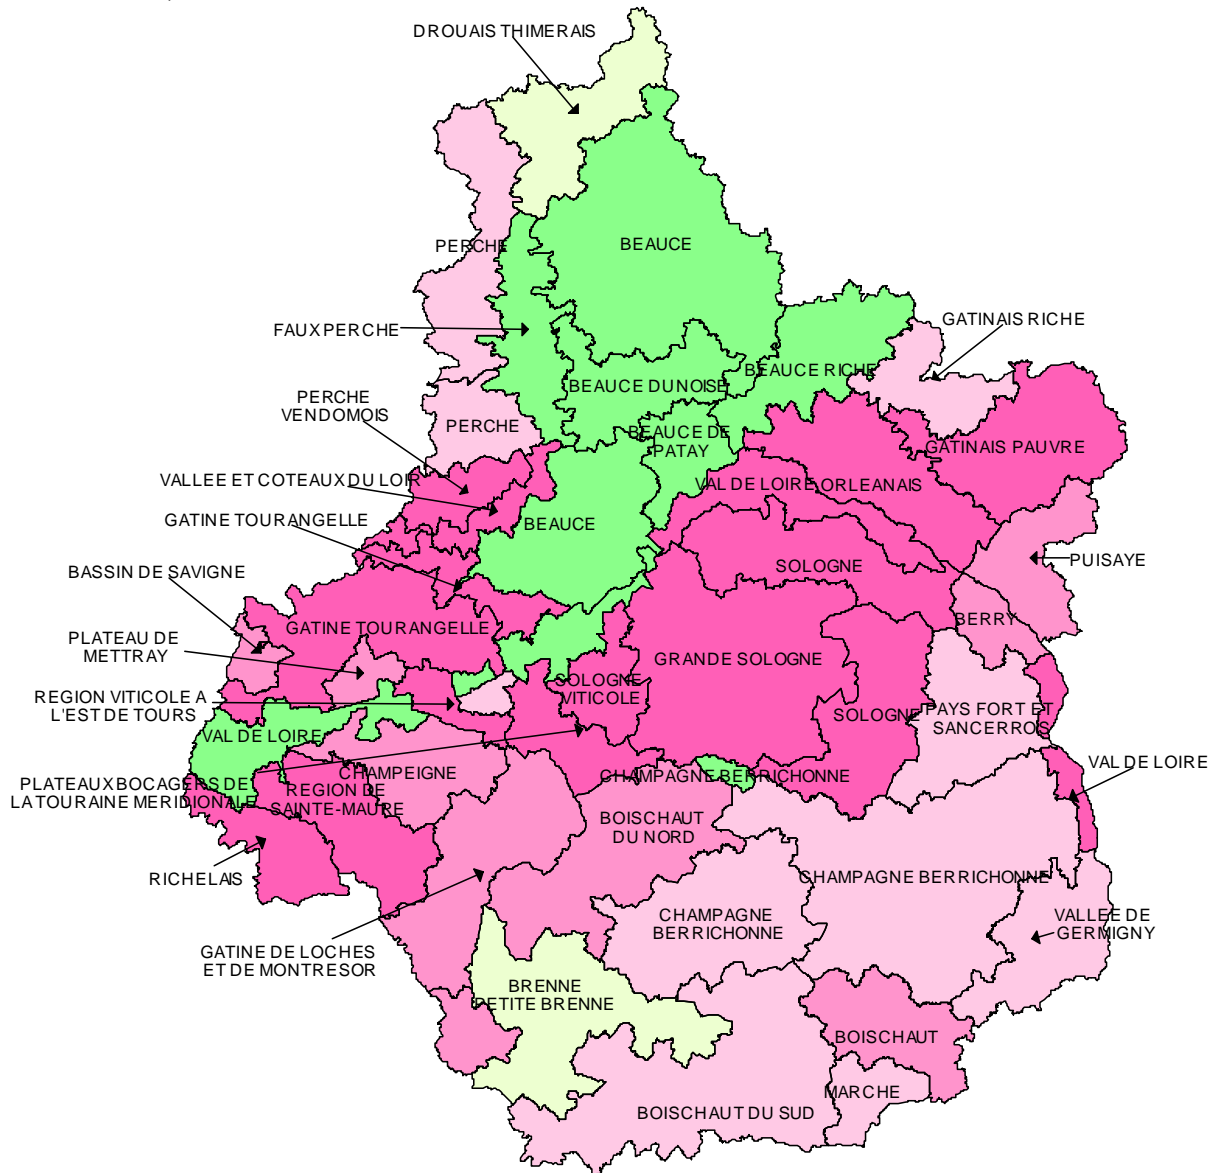

# Premiers résultats

### Evolution de la PBS

- Progression
- Stable
- Baisse de 1 % à moins de 5 %
- Baisse de 5 % à moins de 10 %
- Baisse supérieure à 10 %

Sources :  
©IGN - BD Carto  
Agreste-RA 2000-2010  
DRAAF Centre

Septembre 2011  
Conception DRAAF Centre

0 35 70  
Kilomètres